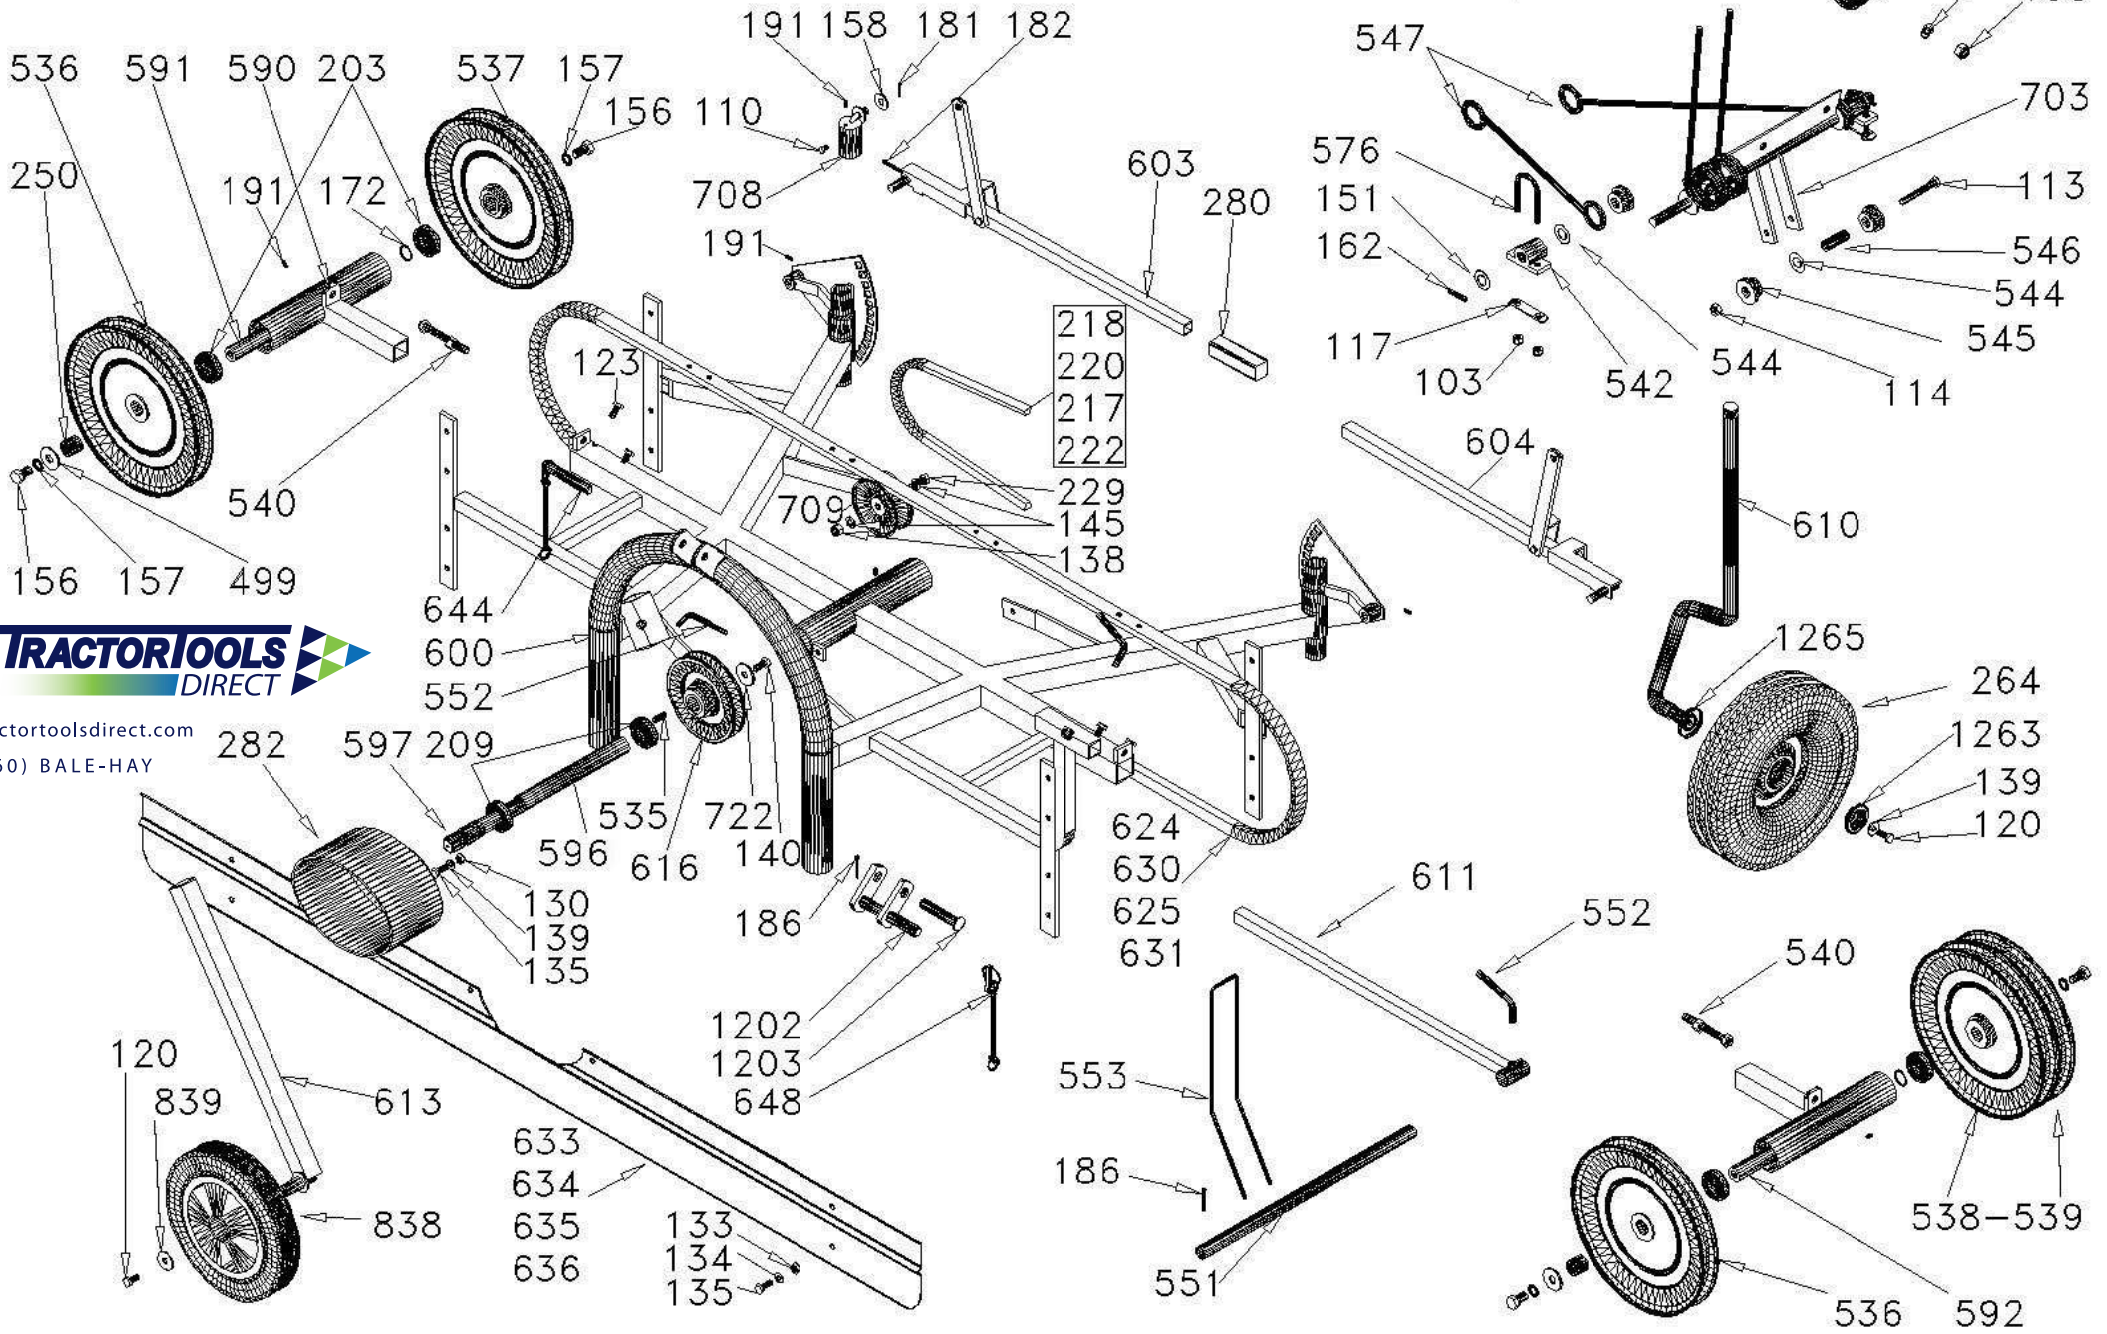

MOLON

RANGHINATORE POSTERIORE SUPER 160-180-210-230

PARTI DI RICAMBIO - ERSATZTEILE - SPARE PARTS

TRACTORTOOLS
DIRECT

tractortoolsdirect.com
(260) BALE-HAY